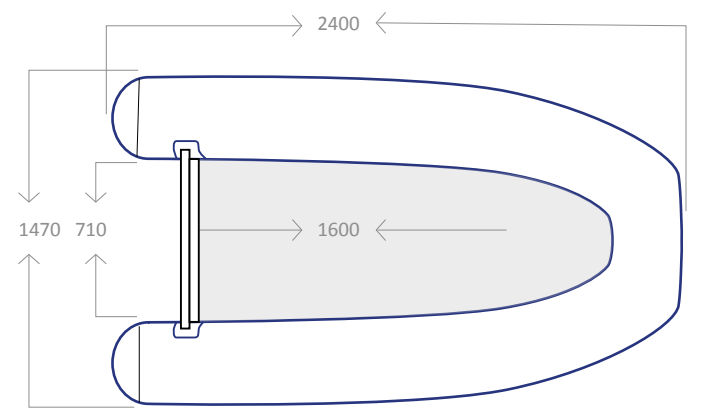

## Genialboat 28 sport

chiglia keel	tubolari tubulars	comparti sectors	portata scope	Kw Cv	lunghezza length	larghezza width	h poppa h stern	h prua h bow	A peso weight
VTR	∅ 640 mm	2	pers. 14	220	mm. 8630	mm. 3240	h 1150	h 1150	

## Tender 250

*on board / over board*

Mod.: ELITE 250 / 250217-12 S

chiglia keel	tubolari tubulars	comparti sectors	portata scope	Kw Cv	lunghezza length	larghezza width	h poppa h stern	h prua h bow	A peso weight
VTR	Ø 380 mm	2	pers. 2 + 2	2,57 3,5 / 5	mm. 2400	mm. 1470	h 510	h 750	