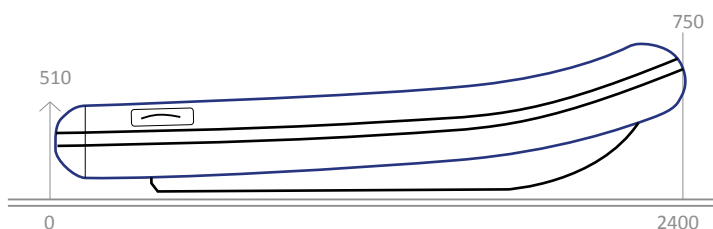

## Genialboat 28 sport

chiglia keel	tubolari tubulars	comparti sectors	portata scope	Kw Cv	lunghezza length	larghezza width	h poppa h stern	h prua h bow	A peso weight
VTR	∅ 640 mm	2	pers. 14	220	mm. 8630	mm. 3240	h 1150	h 1150	

## Tender 250

*on board / over board*

Mod.: ELITE 250 / 250217-12 S

chiglia keel	tubolari tubulars	comparti sectors	portata scope	Kw Cv	lunghezza length	larghezza width	h poppa h stern	h prua h bow	A peso weight
VTR	Ø 380 mm	2	pers. 2 + 2	2,57 3,5 / 5	mm. 2400	mm. 1470	h 510	h 750	