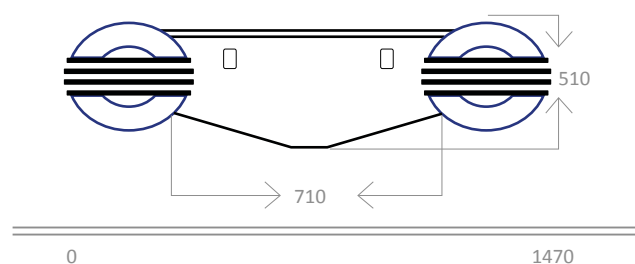

## Genialboat 28 sport

chiglia keel	tubolari tubulars	comparti sectors	portata scope	Kw Cv	lunghezza length	larghezza width	h poppa h stern	h prua h bow	A peso weight
VTR	∅ 640 mm	2	pers. 14	220	mm. 8630	mm. 3240	h 1150	h 1150	

## Tender 250

*on board / over board*

Mod.: ELITE 250 / 250217-12 S

chiglia keel	tubolari tubulars	comparti sectors	portata scope	Kw Cv	lunghezza length	larghezza width	h poppa h stern	h prua h bow	A peso weight
VTR	Ø 380 mm	2	pers. 2 + 2	2,57 3,5 / 5	mm. 2400	mm. 1470	h 510	h 750	